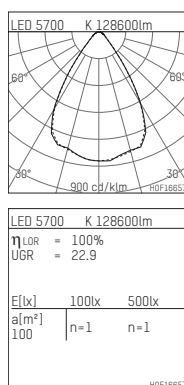

1774965KW70D | schwarz

177 | BLACK EDITION
Arealflooter
LED | 965 W 5700 K

- Arealflooter 177 BLACK EDITION
- zur Montage an Wand oder Decke
- Montagebügel ist separat zu bestellen
- mit LED 156300 lm
- Farbtemperatur: 5700 K
- Farbwiedergabeindex: CRI >70
- L80 / B10 (50.000h)
- Leuchtenlichtstrom: 128600 lm
- Systemleistung: 965 W
- Lichtausbeute: 133,3 lm/W
- symmetrische Lichtverteilung, wide flood
- Ausstrahlungswinkel: 65 °
- 5 eingebaute LED Betriebsgeräte, elektronisch (DALI), 220-240 V, 0/50/60 Hz
- Überspannschutz 10kV; Ableitstoßstrom 5kA
- Dimmbar 10-100%
- Anzahl Leuchten je Sicherung (B16): 1
- Netzanschluss: Steckverbindung 5x2,5 mm²
- Optional Durchgangsverdrahtung möglich
- Gehäuse aus Aluminium und Aluminium-Druckguss
- Sicherheitsglas, klar
- Länge: 900 mm, Breite: 830 mm, Höhe: 170 mm
- Windangriffsfläche: 0,75 m²
- Gewicht: 43,6 kg
- Schutzart: IP65
- Schutzklasse I
- 5 Jahre Garantie
- Entworfen und hergestellt in Deutschland
- minimale Umgebungstemperatur: -40 ° C
- maximale Umgebungstemperatur: 40 ° C
- Schlagfestigkeitsklasse: IK10
- Prüfzeichen: gefertigt nach DIN VDE 0711 / EN 60598
- Farbe: schwarz
- 1774965KW70D