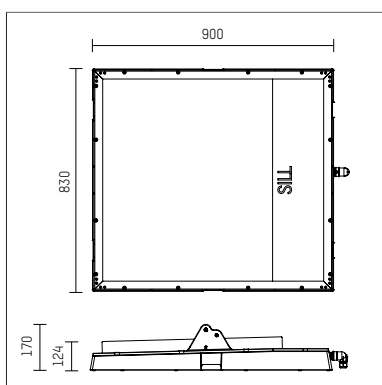

1774965KW70D | schwarz

177 | BLACK EDITION
Arealflooter
LED | 965 W 5700 K

- Arealflooter 177 BLACK EDITION
- zur Montage an Wand oder Decke
- Montagebügel ist separat zu bestellen
- mit LED 156300 lm
- Farbtemperatur: 5700 K
- Farbwiedergabeindex: CRI >70
- L80 / B10 (50.000h)
- Leuchtenlichtstrom: 128600 lm
- Systemleistung: 965 W
- Lichtausbeute: 133,3 lm/W
- symmetrische Lichtverteilung, wide flood
- Ausstrahlungswinkel: 65 °
- 5 eingebaute LED Betriebsgeräte, elektronisch (DALI), 220-240 V, 0/50/60 Hz
- Überspannschutz 10kV; Ableitstoßstrom 5kA
- Dimmbar 10-100%
- Anzahl Leuchten je Sicherung (B16): 1
- Netzanschluss: Steckverbindung 5x2,5 mm²
- Optional Durchgangsverdrahtung möglich
- Gehäuse aus Aluminium und Aluminium-Druckguss
- Sicherheitsglas, klar
- Länge: 900 mm, Breite: 830 mm, Höhe: 170 mm
- Windangriffsfläche: 0,75 m²
- Gewicht: 43,6 kg
- Schutzart: IP65
- Schutzklasse I
- 5 Jahre Garantie
- Entworfen und hergestellt in Deutschland
- minimale Umgebungstemperatur: -40 ° C
- maximale Umgebungstemperatur: 40 ° C
- Schlagfestigkeitsklasse: IK10
- Prüfzeichen: gefertigt nach DIN VDE 0711 / EN 60598
- Farbe: schwarz
- 1774965KW70D

- Übersicht des Zubehörs auf der/ den Folgeseite/ n

1774965KW70D

Zubehör**Erforderliches Zubehör**

Typ	Abmessungen in mm	Artikelnummer	Abb.-Nr.
Deckenbefestigung für Serie 177		817700200	01
Montagebügel, für die Befestigung an Traversen für Serie 177		817700300	02
Montagebügel, für Wandbefestigung		817700400	03