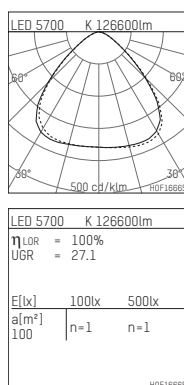

177F965KW70D | schwarz

177 | BLACK EDITION
Arealflooter
LED | 965 W 5700 K

- Arealflooter 177 BLACK EDITION
- zur Montage an Wand oder Decke
- Montagebügel ist separat zu bestellen
- mit LED 156300 lm
- Farbtemperatur: 5700 K
- Farbwiedergabeindex: CRI >70
- L80 / B10 (50.000h)
- Leuchtenlichtstrom: 126600 lm
- Systemleistung: 965 W
- Lichtausbeute: 131,2 lm/W
- symmetrische Lichtverteilung, very wide flood
- Ausstrahlungswinkel: 98 °
- elektronisch (DALI), 220-240 V, 0/50/60 HzÜberspannschutz 10kV; Ableitstoßstrom 5kA
- Dimmbar 10-100%
- Anzahl Leuchten je Sicherung (B16): 1
- Netzanschluss: Steckverbindung 5x2,5 mm²
- Optional Durchgangsverdrahtung möglich
- Gehäuse aus Aluminium und Aluminium-Druckguss
- Sicherheitsglas, klar
- Länge: 900 mm, Breite: 830 mm, Höhe: 170 mm
- Windangriffsfläche: 0,75 m²
- Gewicht: 43,6 kg
- Schutzart: IP65
- Schutzklasse I
- 5 Jahre Garantie
- Entworfen und hergestellt in Deutschland
- minimale Umgebungstemperatur: -40 ° C
- maximale Umgebungstemperatur: 40 ° C
- Schlagfestigkeitsklasse: IK10
- Prüfzeichen: gefertigt nach DIN VDE 0711 / EN 60598
- Farbe: schwarz
- 177F965KW70D