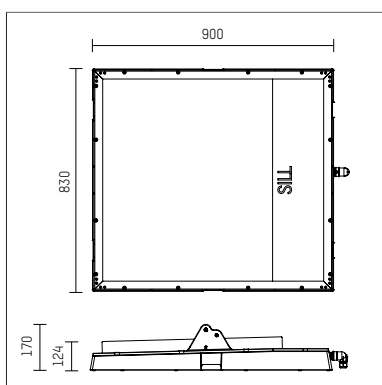

177F965KW70D | schwarz

177 | BLACK EDITION
Arealflooter
LED | 965 W 5700 K

- Arealflooter 177 BLACK EDITION
- zur Montage an Wand oder Decke
- Montagebügel ist separat zu bestellen
- mit LED 156300 lm
- Farbtemperatur: 5700 K
- Farbwiedergabeindex: CRI >70
- L80 / B10 (50.000h)
- Leuchtenlichtstrom: 126600 lm
- Systemleistung: 965 W
- Lichtausbeute: 131,2 lm/W
- symmetrische Lichtverteilung, very wide flood
- Ausstrahlungswinkel: 98 °
- elektronisch (DALI), 220-240 V, 0/50/60 HzÜberspannschutz 10kV; Ableitstoßstrom 5kA
- Dimmbar 10-100%
- Anzahl Leuchten je Sicherung (B16): 1
- Netzanschluss: Steckverbindung 5x2,5 mm²
- Optional Durchgangsverdrahtung möglich
- Gehäuse aus Aluminium und Aluminium-Druckguss
- Sicherheitsglas, klar
- Länge: 900 mm, Breite: 830 mm, Höhe: 170 mm
- Windangriffsfläche: 0,75 m²
- Gewicht: 43,6 kg
- Schutzart: IP65
- Schutzklasse I
- 5 Jahre Garantie
- Entworfen und hergestellt in Deutschland
- minimale Umgebungstemperatur: -40 ° C
- maximale Umgebungstemperatur: 40 ° C
- Schlagfestigkeitsklasse: IK10
- Prüfzeichen: gefertigt nach DIN VDE 0711 / EN 60598
- Farbe: schwarz
- 177F965KW70D

- Übersicht des Zubehörs auf der/ den Folgeseite/ n

177F965KW70D

Zubehör**Erforderliches Zubehör**

Typ	Abmessungen in mm	Artikelnummer	Abb.-Nr.
Deckenbefestigung für Serie 177		817700200	01
Montagebügel, für die Befestigung an Traversen für Serie 177		817700300	02
Montagebügel, für Wandbefestigung		817700400	03