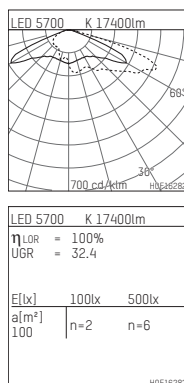

81555120KW-US

455
LED Upgrade Kit
LED | 120 W 5700 K

- LED Upgrade Kit 455
- zu Planscheinwerfer 155
- mit LED 22180 lm
- Farbtemperatur: 5700 K
- Farbwiedergabeindex: CRI >70
- SDCM < 3
- Leuchtenlichtstrom: 17400 lm
- Systemleistung: 120 W
- Lichtausbeute: 145,0 lm/W
- asymmetrische Lichtverteilung, tiefstrahlend
- eingebautes LED-Betriebsgerät, elektronisch (DALI), 220-240 V, 0/50/60 Hz
- Überspannschutz 10kV
- Als Option gleichspannungsg geeignet (AC/DC) - 15% Leistung für Betrieb an Notlichtanlagen
- Weitere Dimmfunktionen auf Anfrage
- Amplitudendimmung
- Glasaustausch empfehlenswert (Artikelnummer Glas: 8155000100)
- Länge: 703 mm, Breite: 420 mm, Höhe: 150 mm
- Windangriffsfläche: 0,10 m²
- Gewicht: 3,7 kg
- Schutzklasse I
- 5 Jahre Garantie
- Entworfen und hergestellt in Deutschland
- Prüfzeichen: gefertigt nach DIN VDE 0711 / EN 60598, CE
- 81555120KW-US